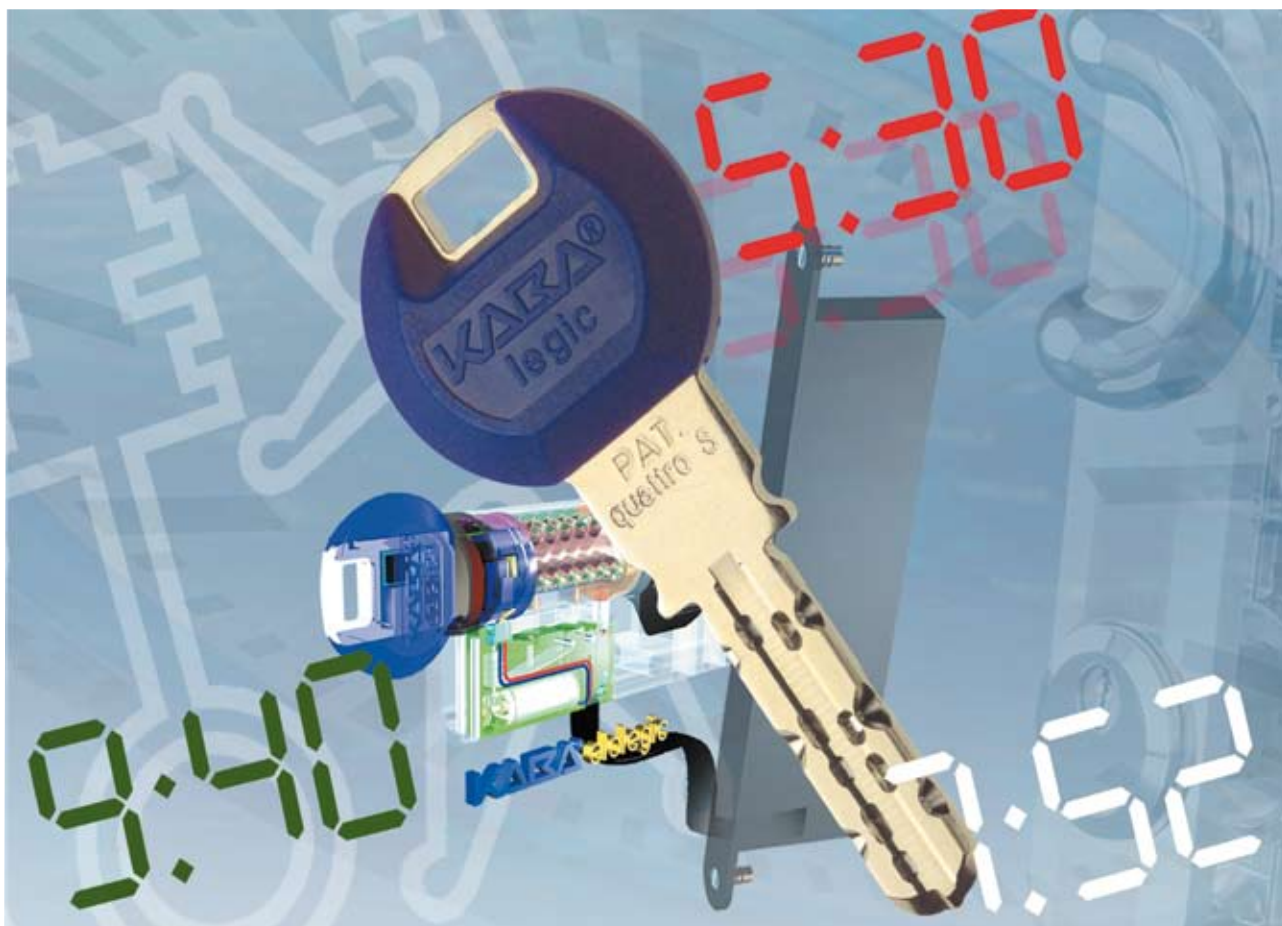

Flexibel toegangsbeheer en transactiegeheugen

Toegang op ingestelde tijden

Met de Kaba elogic tijdfunctie kunnen tijdgrenzen worden gekoppeld aan toegangsautorisaties. Naast het tijdprofiel „de klok rond“ kunnen vijftien andere tijdzones met elk twaalf tijdframes per gebruiker individueel worden toegewezen voor verschillende weekdays, vakantieperioden en feestdagen.

Het systeem registreert welke sleutel (met of zonder geldige toegangsautorisaties) waar en wanneer is gebruikt.

Er zijn drie versies van Kaba elogic verkrijgbaar:

Functie NO TIME (N-lijn)

Biedt eenvoudige elektronische toegang voor maximaal 2400 media per apparaat zonder tijd- en energiebesparende functies.

Functie TIME (T-lijn)

Met een interne klok kunnen individueel en tijdelijk toegangsautorisaties worden verleend. Daarnaast worden de laatste 1024 transacties opgeslagen in de elektronica, die door geautoriseerde medewerkers op ieder moment kunnen worden gedownload.

Mobile Functie (U-lijn)

Tijdelijke en permanente toegangen met tijdfuncties en historiek. De mogelijkheid om autorisaties toe te kennen via een mobiele telefoon naar een sleutel en of badge.