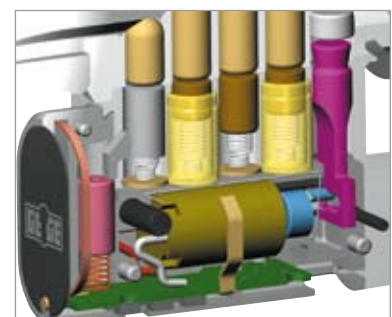

Kaba elolegic systeemcomponenten: Gege elolegic

Grote flexibiliteit en veilige investering met Gege elolegic

Gege elolegic cilinders bieden, geheel volgens de Kaba filosofie, volledige integratie in en compatibiliteit met mechanische systemen van Gege, met de Kaba elolegic product-reeks en met de wereld van Kaba exos voor online toegangscontrole.

Gege elolegic kan worden toegepast in de Gege-systemen pExtra, ANS2, AP 2000, AP 3000 en AP 4000.

Gege sleutels in een bestaand systeem-sluitplan met een mechanische master-hoofdsleutel kunnen worden aangepast met een universele Legic klem op het oog van de sleutel en worden gebruikt voor mechanische en mechatronische cilinders en sloten.

Gege elolegic cilinders zijn verkrijgbaar als knop-, dubbele en halve cilinders. Net als Kaba elolegic cilinders zijn Gege elolegic cilinders verkrijgbaar in een compacte uitvoering.

Flexibele toepassingen

Gege elolegic cilinders kunnen het best worden gebruikt wanneer bestaande sluitsystemen moeten worden uitgebreid met elektronische identificatie - of Legic - toepassingen.

Nieuwe locaties, zoals appartementen-complexen, kantoorgebouwen en openbare gebouwen, zijn eveneens ideaal voor toepassing van Gege elolegic cilinders in combinatie met mechanische slotcilinders.

Afb. rechts: elektronisch geregeld sluitmechanisme in een Gege elolegic cilinder