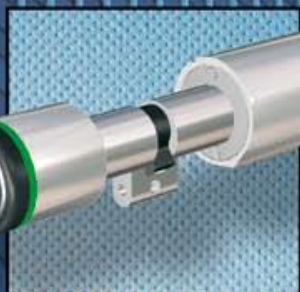

Kaba elolegic-systeemcomponenten